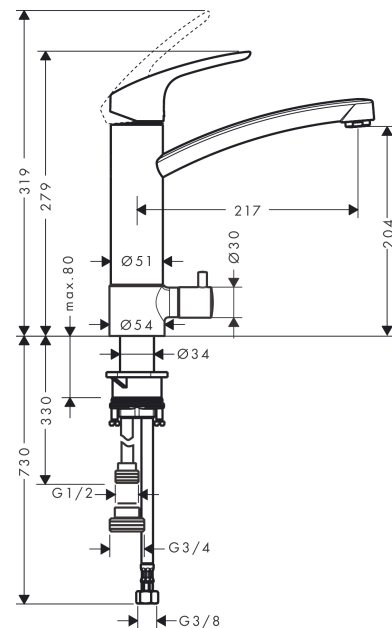

Focus**1-greps kjøkkenarmatur 200 med stengeventil**Overflater: **krom** Art. nr. : **31803000****Beskrivelse****Informasjon**

- ComfortZone 200
- svingområde 120°
- med stengeventil
- gjennomstrømningsmengde 12 l/min
- keramisk innmat
- G 3/8-tilslutningsslanger
- passer til gass gjennomstrømningsvarmer
- DVGW NW-6506BU0221
- PA-IX 19316/IIA
- ETA VA 1.42/19796
- VTT-RTH-06926-08
- ACS 15 ACC LY 473, valide jusqu'au 06.07.2020
- WRAS 1203035
- WRAS 1801014
- Kiwa K6161_Mechanical Mixers EN817
- SINTEF 1744

Teknologi**Sertifikater****Produktbilde****Målteging**

Focus

1-greps kjøkkenarmatur 200 med stengeventil

Overflater: krom Art. nr. : 31803000

Gjennomstrømningsdiagram

Focus

1-greps kjøkkenarmatur 200 med stengeventil

Overflater: krom Art. nr. : 31803000

Eksplisjonsstegning

Produksjonsår: >06/15

Focus**1-greps kjøkkenarmatur 200 med stengeventil**Overflater: **krom** Art. nr. : **31803000****Reservedelsliste**

Produksjonsår: >06/15

Pos.	Beskrivelse	Art. nr.	PC	PU
1	handle	95543000	0	1
2	screw cover	96338000	0	1
3	flange	97995000	0	1
4	nut	97996000	0	1
5	O-ring 41x2	98212000	0	1
6	cartridge, assy	92730000	0	1
7	locking screw for handle	95140000	0	1
8	seal	95008000	0	1
9	spout cpl.	98349000	0	1
10	aerator M24x1 (30 l/min)	96512000	0	1
11	adapter for cartridge	98750000	0	1
12	O-Ring 30x2	98186000	0	1
13	O-ring 7x1,5	98422000	0	1
14	sealing set	98702000	0	1
15	locating ring	92211000	0	1
16	handle	95629000	0	1
17	handle fixing set	98932000	0	1
18	shut off unit right closing	98817000	0	1
19	O-Ring 36x2,5	98190000	0	1
20	support	97523000	0	1
21	fixing set (Ø 34)	95049000	0	1
22	lever collar	97548000	0	1
23	reduction coupling	92844000	0	1
24	connection hose 900 mm M8x0,75 G3/8	96316000	0	1
25	sealing set	95581000	0	1