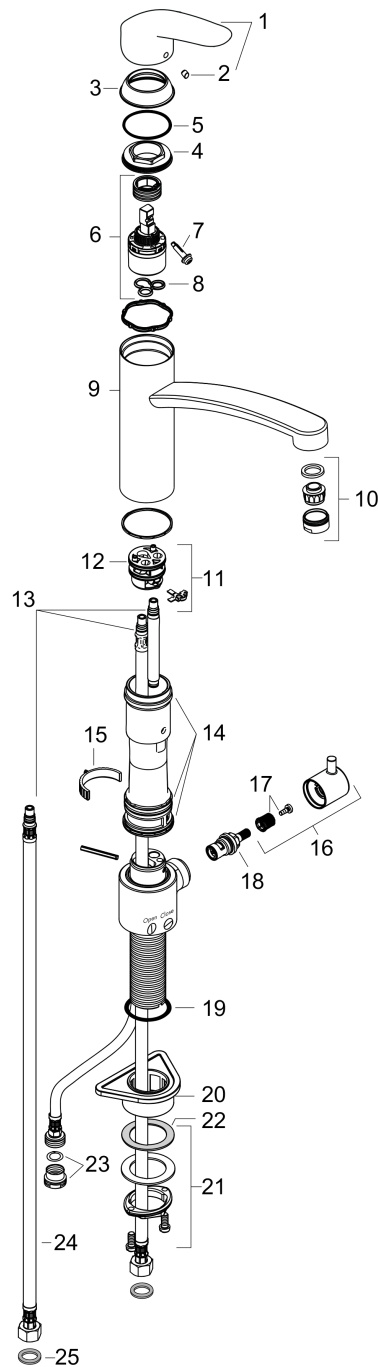

Focus**1-greps kjøkkenarmatur 200 med stengeventil**Overflater: **krom** Art. nr. : **31803000****Beskrivelse****Informasjon**

- ComfortZone 200
- svingområde 120°
- med stengeventil
- gjennomstrømningsmengde 12 l/min
- keramisk innmat
- G 3/8-tilslutningsslanger
- passer til gass gjennomstrømningsvarmer
- DVGW NW-6506BU0221
- PA-IX 19316/IIA
- ETA VA 1.42/19796
- VTT-RTH-06926-08
- ACS 15 ACC LY 473, valide jusqu'au 06.07.2020
- WRAS 1203035
- WRAS 1801014
- Kiwa K6161_Mechanical Mixers EN817
- SINTEF 1744

Teknologi**Sertifikater****Produktbilde****Målteging**

Focus

1-greps kjøkkenarmatur 200 med stengeventil

Overflater: krom Art. nr. : 31803000

Gjennomstrømningsdiagram

Focus

1-greps kjøkkenarmatur 200 med stengeventil

Overflater: krom Art. nr. : 31803000

Eksplisjonsstegning

Produksjonsår: >06/15

Focus**1-greps kjøkkenarmatur 200 med stengeventil**Overflater: **krom** Art. nr. : **31803000****Reservedelsliste**

Produksjonsår: >06/15

Pos.	Beskrivelse	Art. nr.	PC	PU
1	handle	95543000	0	1
2	screw cover	96338000	0	1
3	flange	97995000	0	1
4	nut	97996000	0	1
5	O-ring 41x2	98212000	0	1
6	cartridge, assy	92730000	0	1
7	locking screw for handle	95140000	0	1
8	seal	95008000	0	1
9	spout cpl.	98349000	0	1
10	aerator M24x1 (30 l/min)	96512000	0	1
11	adapter for cartridge	98750000	0	1
12	O-Ring 30x2	98186000	0	1
13	O-ring 7x1,5	98422000	0	1
14	sealing set	98702000	0	1
15	locating ring	92211000	0	1
16	handle	95629000	0	1
17	handle fixing set	98932000	0	1
18	shut off unit right closing	98817000	0	1
19	O-Ring 36x2,5	98190000	0	1
20	support	97523000	0	1
21	fixing set (Ø 34)	95049000	0	1
22	lever collar	97548000	0	1
23	reduction coupling	92844000	0	1
24	connection hose 900 mm M8x0,75 G3/8	96316000	0	1
25	sealing set	95581000	0	1