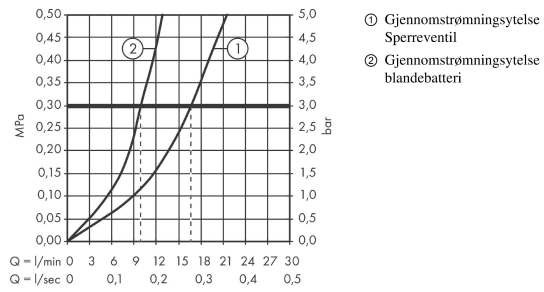

Teknologi**Sertifikater****Produktbilde****Målteging**

Focus

1-greps kjøkkenarmatur 200 med stengeventil

Overflater: krom Art. nr. : 31803000

Gjennomstrømningsdiagram

Focus

1-greps kjøkkenarmatur 200 med stengeventil